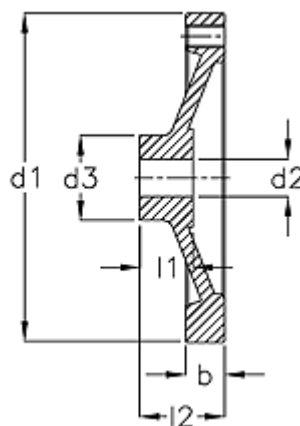

Varenummer: 20346314  
Beskrivelse: E+G Håndhjul  
GN 321.5-160-K14-A-DR

## Mål

b	= 21
d1	= 160
d2 H7	= 14
d3	= 33
l1	= 20
l2	= 48.0